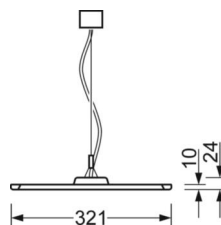

DEEP-LINK

<https://www.regiolum.de/ru/article/46252014170>

Ссылка	LED 4900lm 840
ηLB	100 %
Φ ↓/↑	74 % / 26 %
UGR поп./вдоль дисплей	16.5 / 16.1
	65° < 3000cd/m²

Механика

цвет корпуса	белый стандартный для электротехники RAL 9016
размеры (LxWxH/DxH)	1250mm x 321mm x 24mm
вес (нетто)	4.8kg
Вид монтажа	маятниково-подвесные световые полосы

размеры

L	1250 mm	Длина
B	321 mm	Ширина
H	24 mm	Высота
A1	700 mm	Расстояние между точками крепежа при одиночной установке
A2	983 mm	Расстояние между точками крепежа, 1-й светильник световой полосы
A3	1266 mm	Расстояние между точками крепежа между светильниками в световой п
P min	150 mm	Минимальная длина подвеса
P max	1900 mm	Максимальная длина подвеса