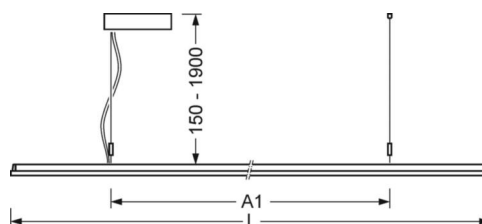

DEEP-LINK

<https://www.regiolum.de/ru/article/46252014170>

Ссылка	LED 4900lm 840
ηLB	100 %
Φ ↓/↑	74 % / 26 %
UGR поп./вдоль дисплей	16.5 / 16.1
	65° < 3000cd/m²

Механика

цвет корпуса	белый стандартный для электротехники RAL 9016
размеры (LxWxH/DxH)	1250mm x 321mm x 24mm
вес (нетто)	4.8kg
Вид монтажа	маятниково-подвесные световые полосы

размеры

L	1250 mm	Длина
B	321 mm	Ширина
H	24 mm	Высота
A1	700 mm	Расстояние между точками крепежа при одиночной установке
A2	983 mm	Расстояние между точками крепежа, 1-й светильник световой полосы
A3	1266 mm	Расстояние между точками крепежа между светильниками в световой п
P min	150 mm	Минимальная длина подвеса
P max	1900 mm	Максимальная длина подвеса